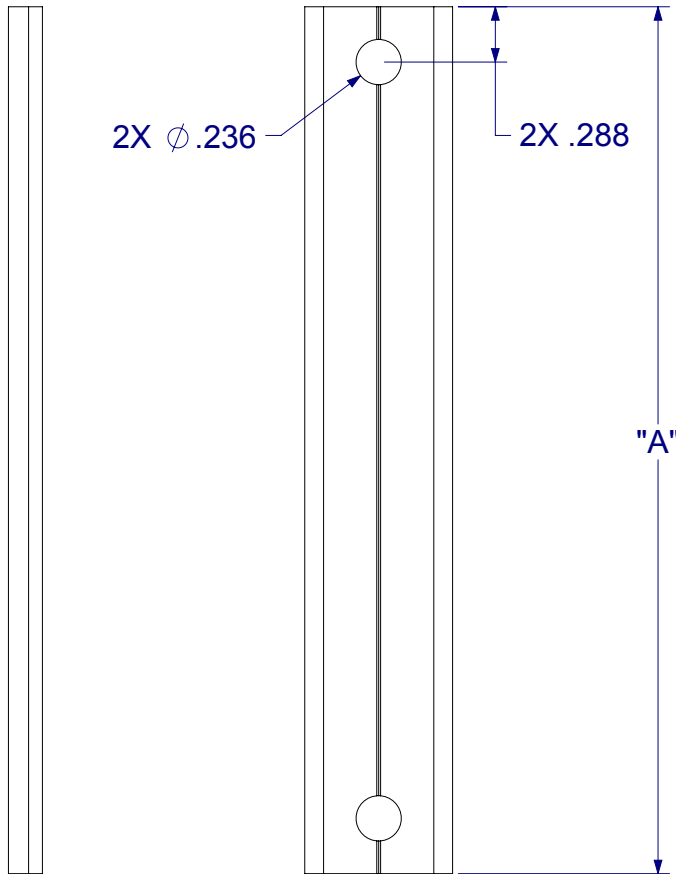

# MAGNUM™ Hardware

(8038 Drive Rod)

Drive Rod Length

8038-"A"  
(example 8038-10.22)

## 8038 Drive Rod

8038 twc; date 1/15/2015